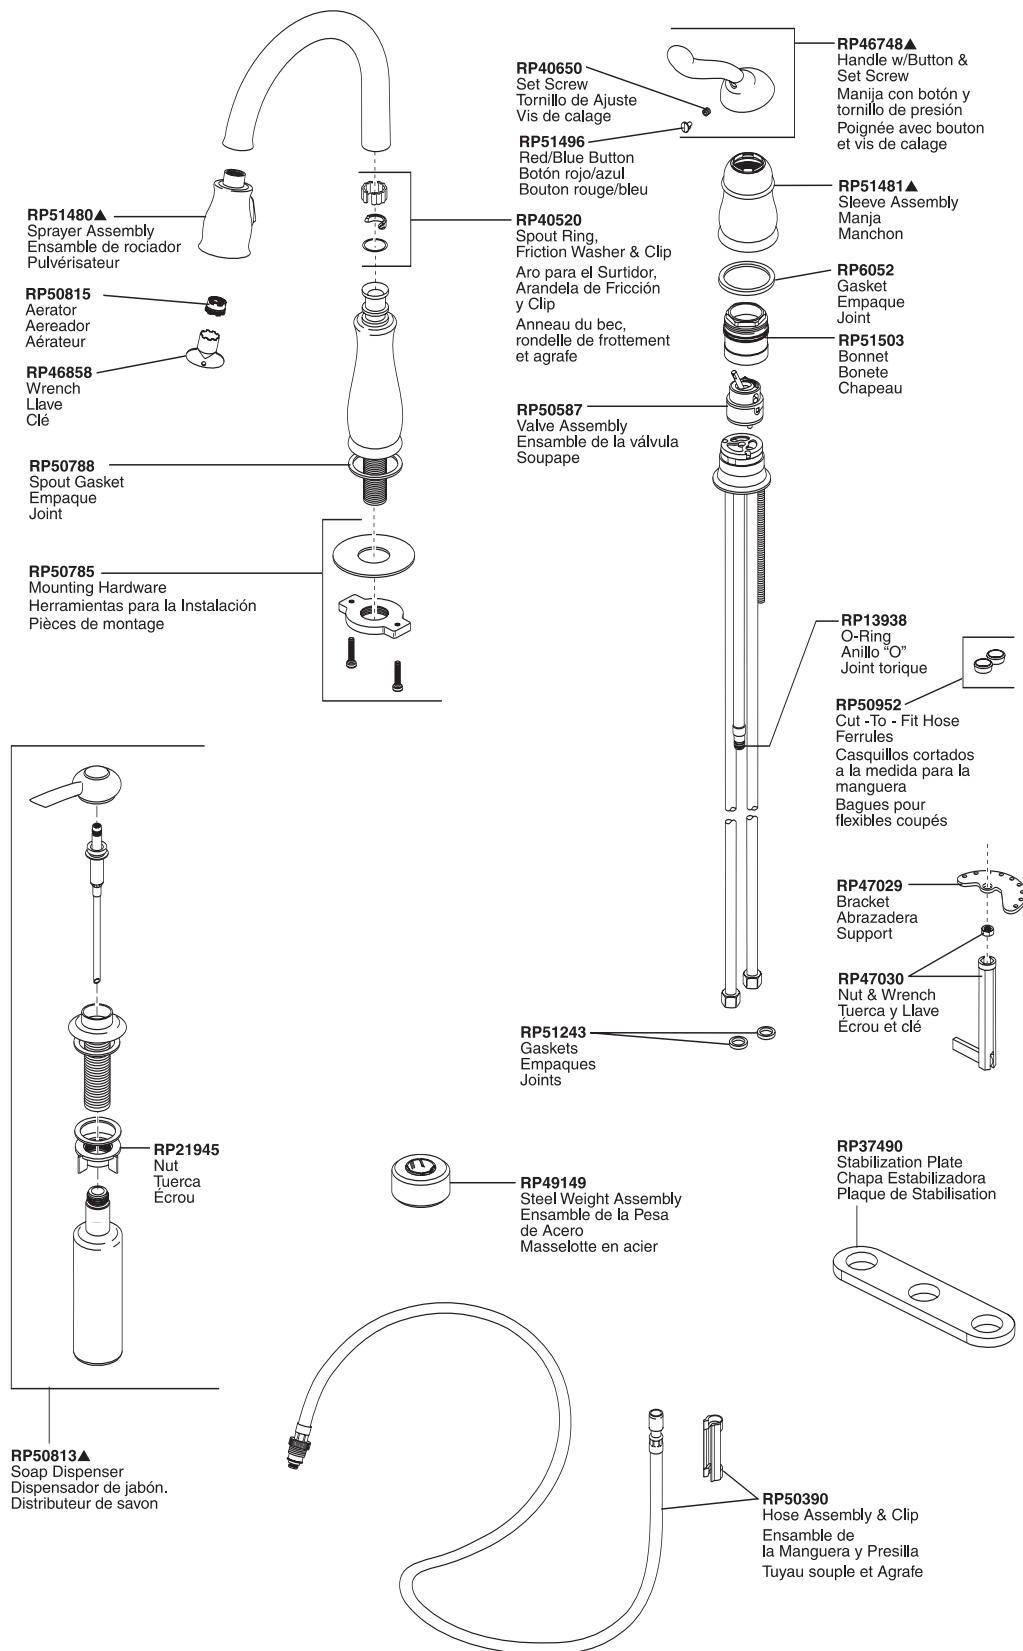

# Leland® Single Lever Pull-Down Kitchen Faucet

## Robinet Monocommande Leland® à Bec-Douchette Rétractable

Palanca Deslizable Leland® para Llaves de Cocina

Model/Modelo/Modèle 978-DST & 978-SD-DST Series/Series/Seria

Leland® Kitchen

▲Specify finish / Especificque el Acabado / Précisez le fini